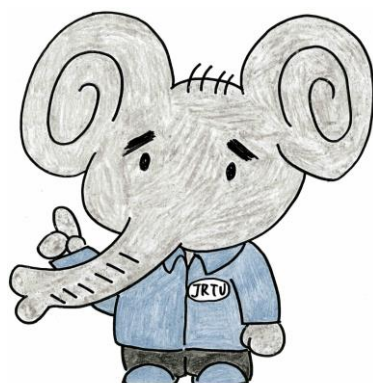

広報部情報

2021年1月13日
J R九州労組 広報部
発行責任者 中原博徳
編集責任者 吉田春菜

JR九州労組

マスコットキャラクター 決定戦!

投票していただいた方の中から
抽選で5名の方に
粗品をプレゼント

JR九州労組の運動を広く分かりやすく周知すること等を目的として、
JR九州労組マスコットキャラクターを制作します。

組合員の皆さんに応募していただいた作品の中から事前審査で5作品に絞られました。

この中から皆さんの投票により大賞が決定します！投票をよろしくお願いします。

A 九州

九州丸ごとをキャラクターにしています。九州全体で楽しく活動することをイメージしています。

B 九官鳥

九州の九がつく九官鳥。九官鳥は目を合わせて丁寧に語り掛けることで興味を示し発声すると言われています。

C ぞう

大きな耳で「聞くゾウ」「やるゾウ」「団結するゾウ」。大きな鼻は組合員の意見を吸い上げます。

D 列車

鉄道会社の労働組合らしい列車のキャラクター。みんなの希望を乗せて走り続けます。

E ろうそく

労組とろうそくを掛けています。炎には明るい未来を照らし、熱い気持ちで闘っていく意味をこめています。

投票期間 2021年 1月12日 ~ 2021年 1月31日

投票方法 JR九州労組LINE@アカウントに1月12日に配信した投票フォームから投票して下さい。※タイムラインからも過去の投稿を確認できます。

LINE@

J R九州労組公式アカウント
ID . . . @yqw2478t

友だち登録がまだの方は
友だち登録から
よろしくお願いします!